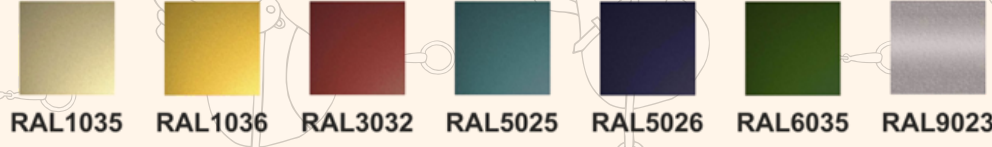

11 950 ZŁ

14 300 ZŁ

13 900 ZŁ

14 000 ZŁ

WÓZEK NA SIODŁA

WYMIAR: 121CMX49,5CMX72CM, WAGA:12KG

1 650 ZŁ

KOLORY STANDARDOWE

KOLORY PERŁOWE

+48 602 148 446

www.ma-michnik.pl

boksy@ma-michnik.pl